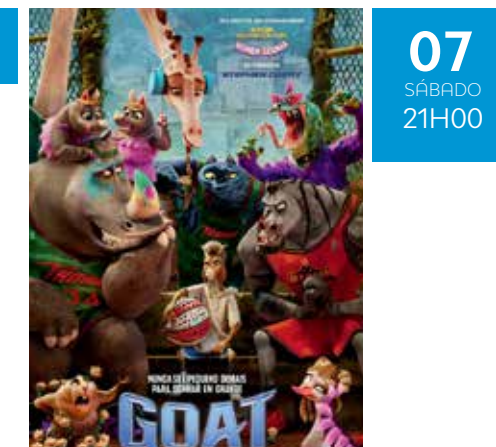

17 09H30 *caminhada Sénior*
Início: Biblioteca Municipal
Inscrições na Universidade Sénior de Sátão
ORG.: Universidade Sénior de Sátão

21 20H30 *Dia Mundial da Poesia*
Biblioteca Municipal
Vamos declamar poesia
ORG.: Câmara Municipal de Sátão

22 09H30 *recriar Memórias com História*
Casfreses Ferreira de Aves
Documentário sobre as Papas Laberças
ORG.: CLDS 5G de Sátão e Grupo Etnográfico de Danças e Cantares de Ferreira de Aves

26 20H30 *Dia do Livro Português*
Biblioteca Municipal
Conversar com o livro português
Exposição de livros de autores portugueses
ORG.: Câmara Municipal de Sátão

28 14H30 *recriar Memórias com História*
Forno Comunitário de São Miguel de Vila Boa
Documentário sobre os Bolos de Azeite e Biscoitos
ORG.: CLDS 5G de Sátão e Grupo Desportivo de São Miguel de Vila Boa

28 22H30 *baile de Finalistas do 12º ano*
Escola Secundária Frei Rosa Viterbo
ORG.: Finalistas 2025/2026

29 09H00 *recriar Memórias com História*
Início: Lamas
Caminhada ±10 km com passagem no forno comunitário do Castelo - documentário sobre a confeção das Cavacas
Inscrições até 25 de março na Junta de Freguesia de Ferreira de Aves ou com CLDS 5G de Sátão
ORG.: CLDS 5G de Sátão e Junta de Freguesia de Ferreira de Aves, Aldeias de Portugal - Castelo

29 09H00 */// BTT de Ferreira de Aves*
Lamas Ferreira de Aves
50km - competição / 25km - passeio / 15 km - passeio
Inscrições abertas em: www.apedalar.pt
ORG.: Junta de Freguesia de Ferreira de Aves

07 SÁBADO 21H00
GOAT: O Maior de Todos
M - 6 . ANIMAÇÃO . 93 MIN.